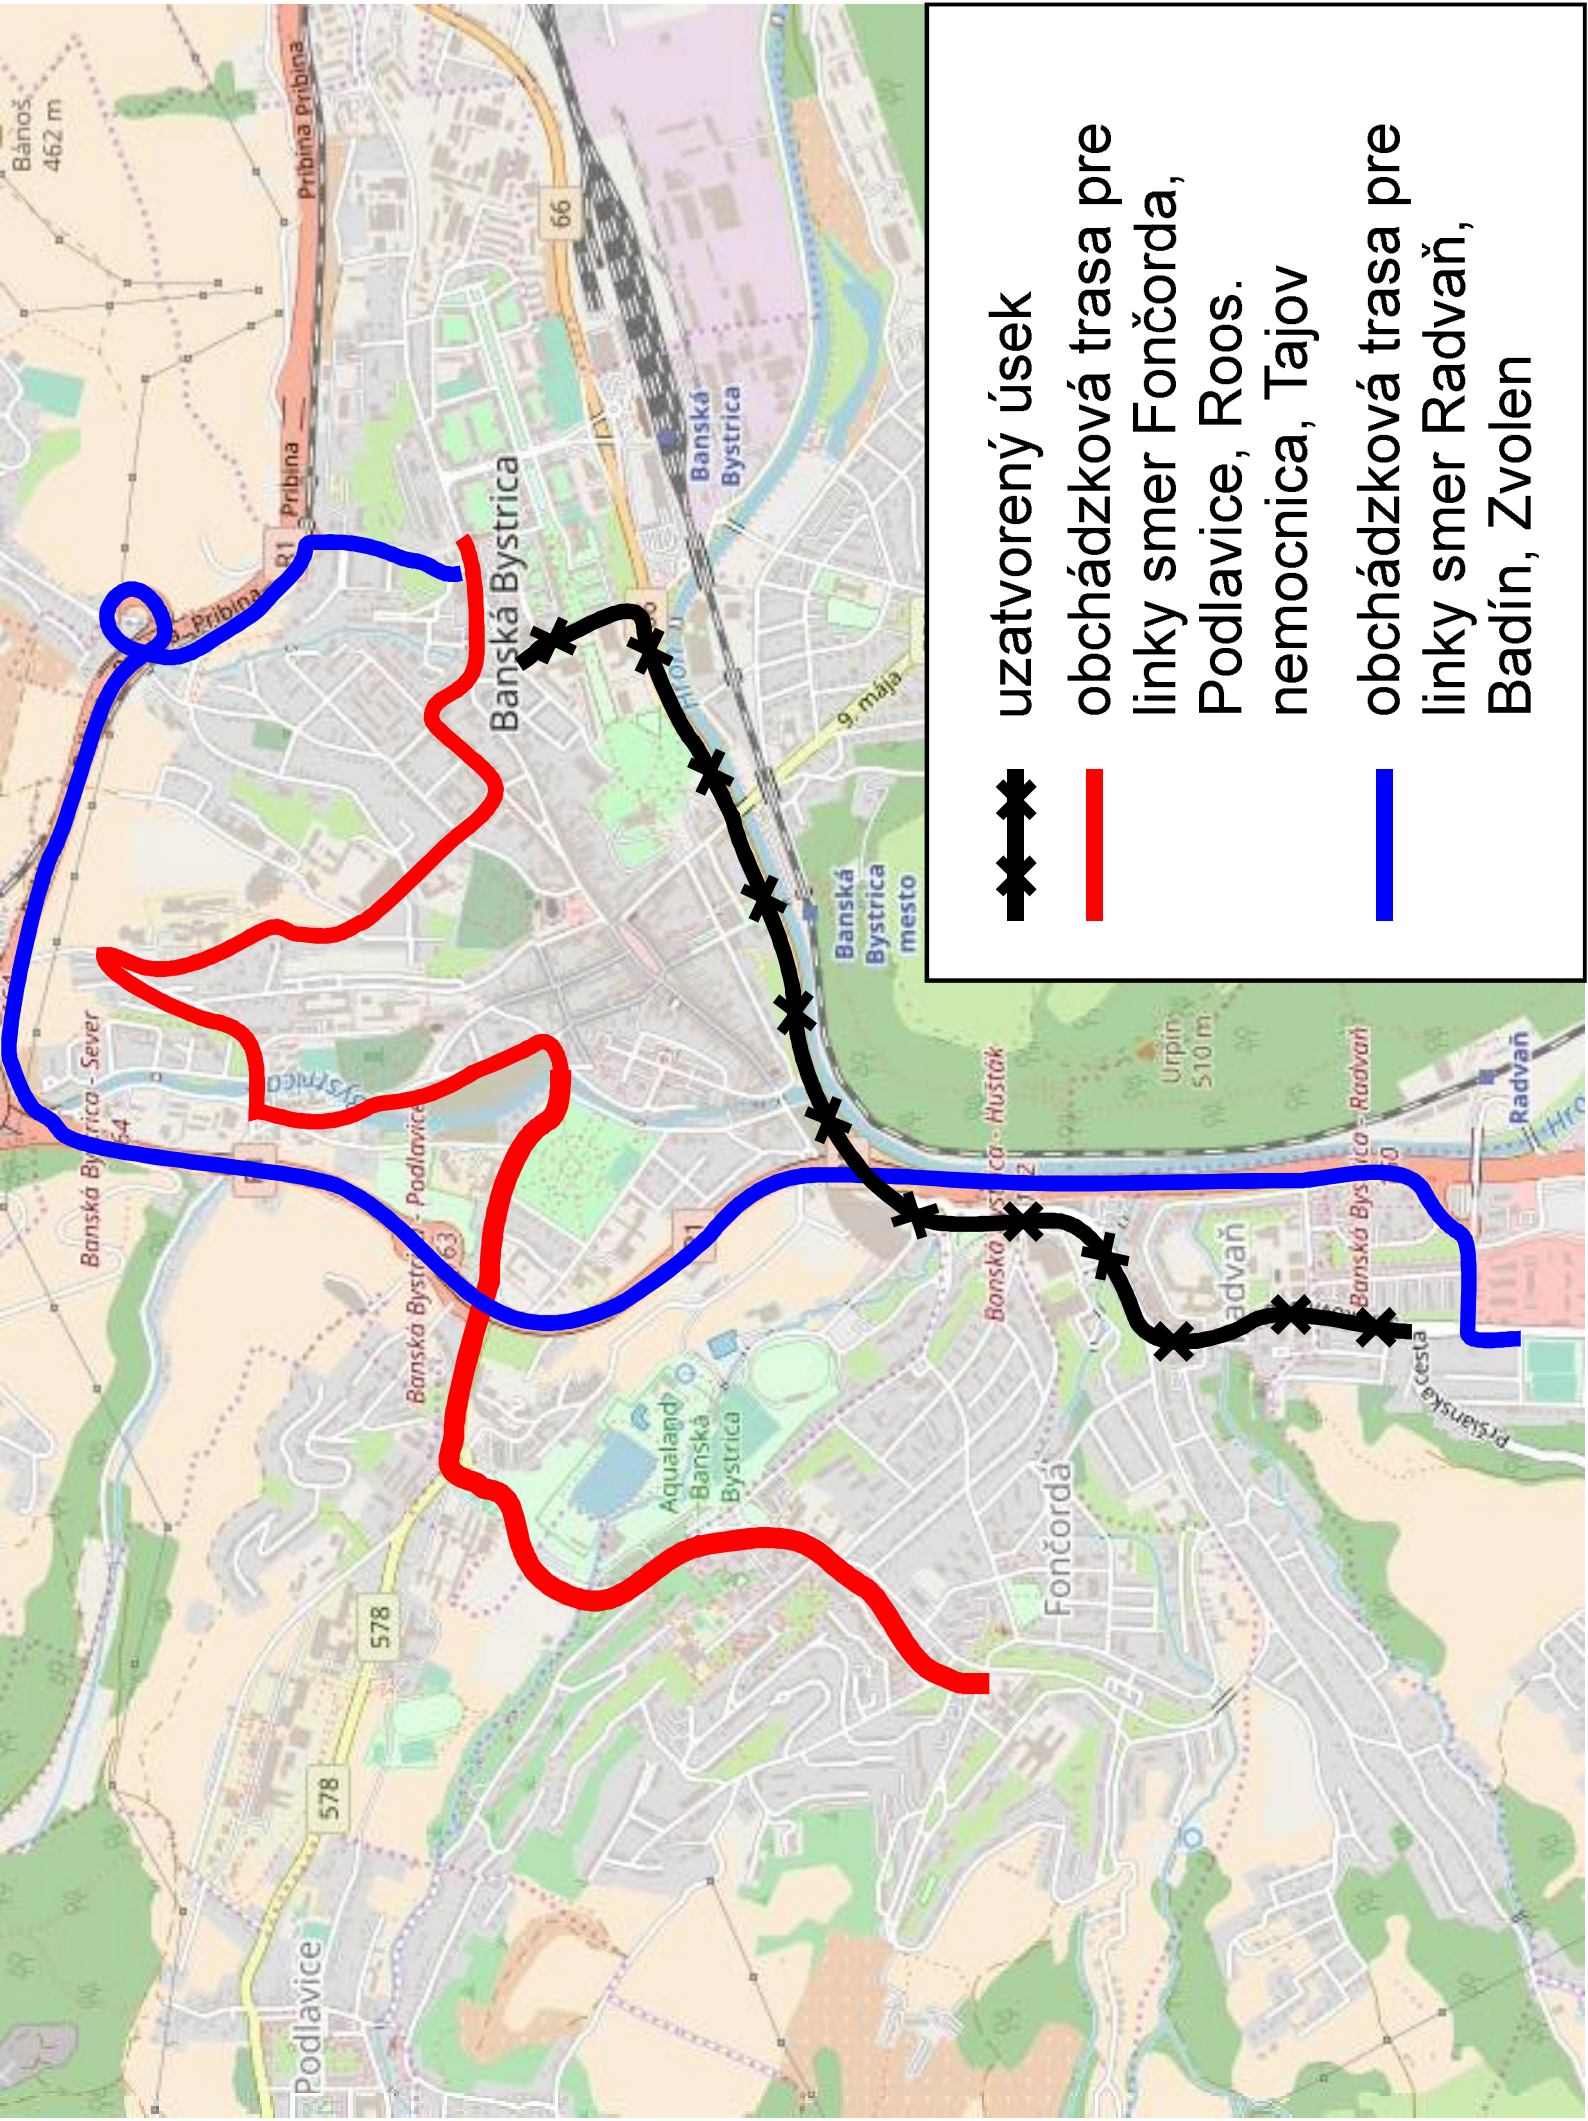

Linka 25, 97 a 100 budú premávať podľa platných cestovných poriadkov.

Z dôvodu predĺženia trás niektorých liniek MHD počas obchádzky môže dôjsť ku meškaniu spojov MHD. Cestujúcim odporúčame pri plánovaní ciest v uvedenom čase vyhradiť si väčšiu časovú rezervu.

 <p>Slovenská autobusová doprava Zvolen, a. s.</p>	OZNAM PRE CESTUJÚCICH	
	OBMEDZENIA V PAL – BANSKOBYSSTRICKÝ MARATÓN – 9.6.2018	

Vážení cestujúci,

v sobotu **9.6.2018** v čase **od 15:00 hod. do 24:00 hod.** dôjde z dôvodu konania **Banskobystrického maratónu** **k úplnému vylúčeniu premávky** na niektorých cestách a miestnych komunikáciách. Prímestské autobusové linky budú premávať s nasledovnými úpravami:

uzatvorený úsek

obchádzková trasa pre linky smer Fončorda, Podlavice, Roos, nemocnica, Tajov

obchádzková trasa pre linky smer Radvaň, Badín, Zvolen