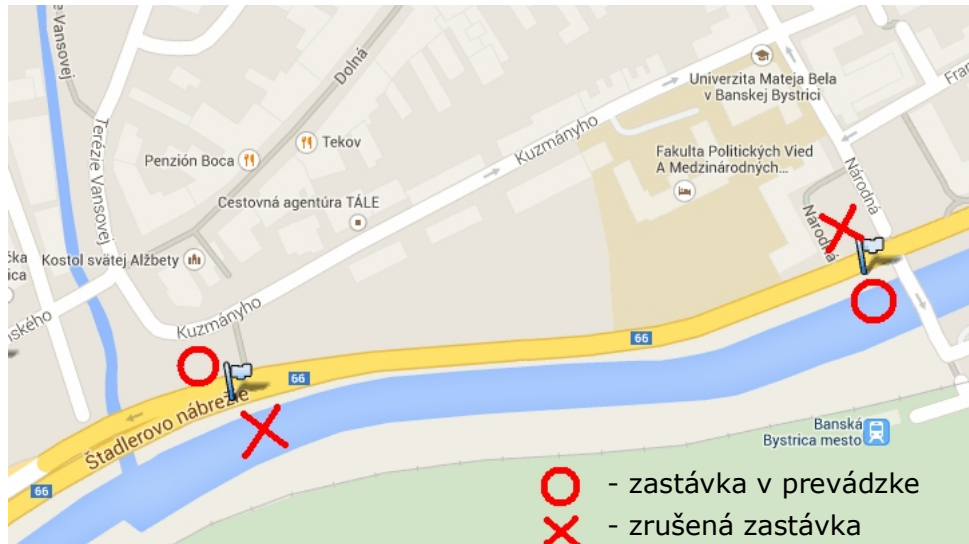

OZNAM PRE CESTUJÚCICH

OPRAVA ZASTÁVOK NÁRODNÁ A ŠTADLEROVO NÁBREŽIE I. ETAPA OD 1.10.2014

Slovenská autobusová
doprava Zvolen, a. s.

Vážení cestujúci,

od stredy **1.10.2014** dôjde z dôvodu I. etapy opravy zastávkových pruhov na ceste I/66 k dočasnému zrušeniu zastávok liniek MHD a PAL. Trolejbusové, autobusové a prímestské linky budú premávať s nasledovnými úpravami:

č. linky	prijaté opatrenia
1, 2, 4, 6, 7, 8, 21, 22, 26, 34, 41, 97 601451, 601454, 601455, 601463	- zastávka Národná v smere na Hušták bude pre všetky mestské aj prímestské linky v uvedenom čase dočasne zrušená; - použite prosím náhradné zastávky Štefánikovo nábrežie (len pre linky MHD) alebo Štadlerovo nábrežie.
	- zastávka Štadlerovo nábrežie v smere na Námestie slobody bude pre všetky mestské aj prímestské linky v uvedenom čase dočasne zrušená; - použite prosím náhradnú zastávku Národná. - prímestské linky premávajúce v smere na Námestie slobody/AS, ktoré zastavujú na zastávke Štadlerovo nábrežie, budú v uvedenom čase zastavovať na zastávke Národná.

Termín ukončenia I. etapy opravy bude oznámený v závislosti od postupu stavebných prác. **Po ukončení I. etapy budú opravy pokračovať II. etapou - zastávkami v opačnom smere.** Cestujúcim, ktorí na zrušených zastávkach obvykle prestupujú na iné linky (vlak), odporúčame pri plánovaní ciest v uvedenom čase vyhradiť si väčšiu časovú rezervu.

V Banskej Bystrici 25.9.2014

Dopravný podnik mesta Banská Bystrica, a. s.
Kremnička 53
974 05 Banská Bystrica
Tel.: +421 48 410 13 03
Internet: www.dpmbb.eu
E-mail: info@dpmbb.eu

Slovenská autobusová doprava Zvolen, a. s.
Prevádzka Partizánska 97
974 01 Banská Bystrica
Tel.: +421 48 428 54 13
Internet: www.sadzv.sk