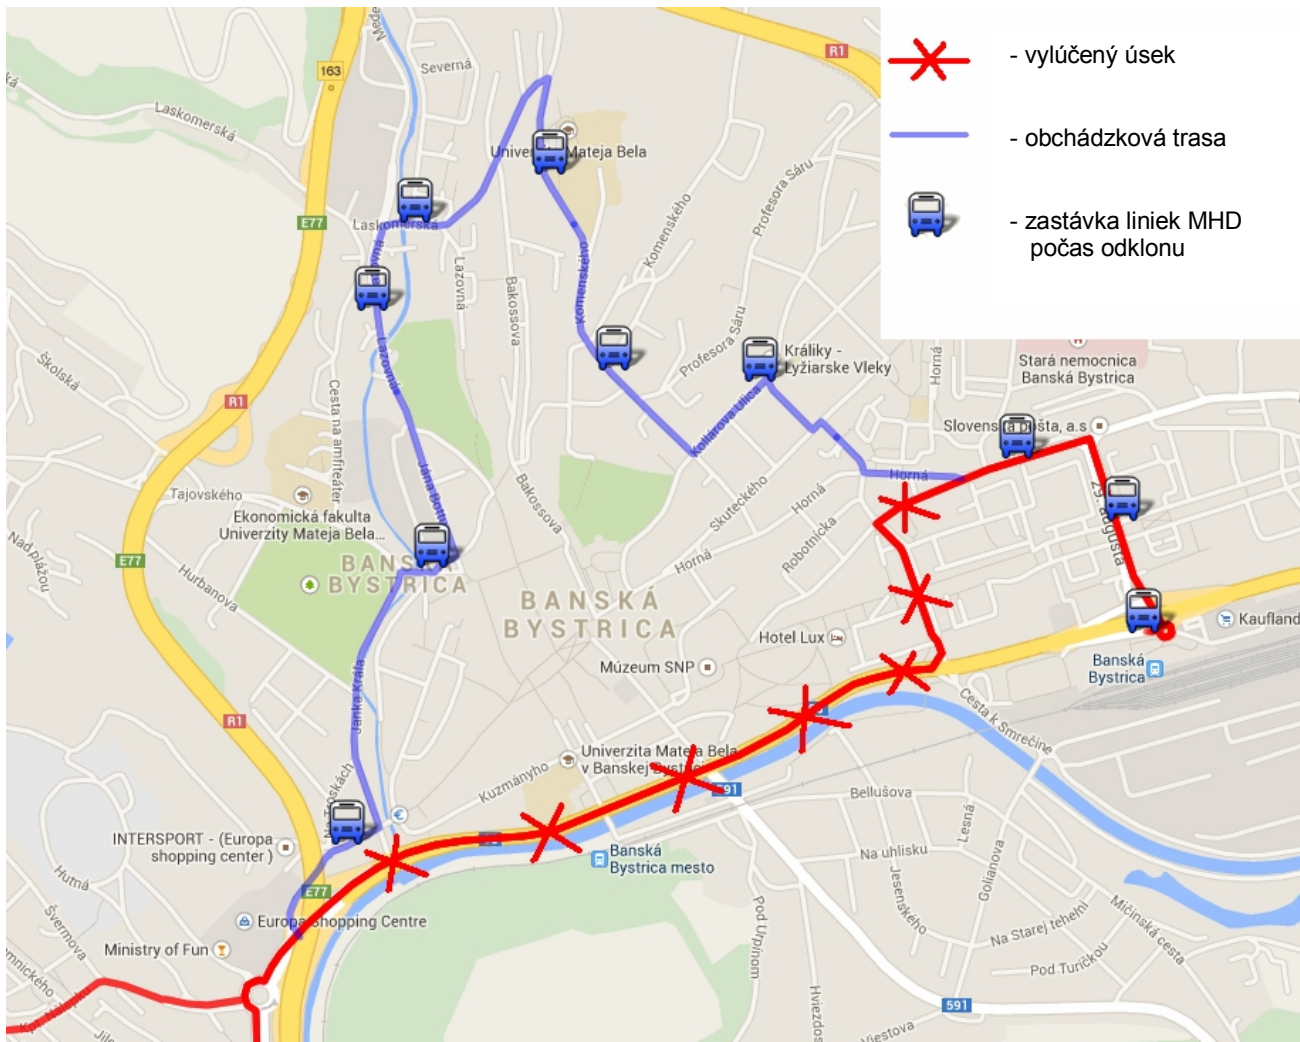

- vylúčený úsek
- obchádzková trasa
- zastávka liniek MHD počas odklonu

Predpokladané posledné spoje po riadnej trase:

- **linka 1** – 8:45 zo ŽST a 8:38 z Roos.nem;
- **linka 2** – 8:04 zo ŽST, 8:24 z Vozovne;
- **linka 4** – 8:34 zo ŽST;
- **linka 6** – 8:31 zo ŽST a 8:17 z Tulskej;
- **linka 7** – 8:21 zo ŽST a 8:43 z Internátnej;
- **linka 20** – 7:31 zo ŽST a 7:45 z Karpatskej;
- **linka 21** – 8:09 z Pieninskej a 8:01 z Rakytoviec;
- **linka 22** – 8:39 z Pieninskej a 8:29 z Radvaň Parku;
- **linka 26** – 8:27 z Internátnej a 7:22 zo Starohorskej;
- **linka 28** – 8:05 zo ŽST a 8:52 zo Starohorskej;
- **linka 29** – 8:30 zo ŽST a 8:45 z Karpatskej;
- **linka 33** – 7:10 z THK a 7:50 zo Senice;
- **linka 34** – 8:52 zo ŽST a 8:20 z Gaštanovej;
- **linka 35** – 7:22 zo ŽST a 7:49 zo Skubína;
- **linka 36** – 8:22 zo ŽST a 6:49 z Mlynskej;
- **linka 42** – 7:35 z Majera a 8:00 zo Šalkovej;
- **linka 43** – 7:57 z Mičinskej a 8:30 z Uľanky;

Predpokladané prvé spoje po riadnej trase po skončení obchádzky:

- **linka 1** – 16:15 zo ŽST a 16:38 z Roos.nem;
- **linka 2** – 16:04 zo ŽST, 16:24 z Vozovne;
- **linka 4** – 16:34 zo ŽST a 15:55 z Tesca;
- **linka 6** – 16:01 zo ŽST a 15:47 z Tulskej;
- **linka 7** – 16:21 zo ŽST a 16:43 z Internátnej;
- **linka 20** – 17:31 zo ŽST a 15:45 z Karpatskej;
- **linka 21** – 16:09 z Pieninskej a 16:01 z Rakytoviec;
- **linka 22** – 16:39 z Pieninskej a 16:29 z Radvaň Parku;
- **linka 26** – 16:27 z Internátnej a 16:22 zo Starohorskej;
- **linka 28** – 16:05 zo ŽST a 15:52 zo Starohorskej;
- **linka 29** – 16:30 zo ŽST a 16:45 z Karpatskej;
- **linka 33** – 16:30z THK a 17:05 zo Senice;
- **linka 34** – 16:52 zo ŽST a 16:20 z Gaštanovej;
- **linka 35** – 17:22 zo ŽST a 15:49 zo Skubína;
- **linka 36** – 16:22 zo ŽST a 16:49 z Mlynskej;
- **linka 42** – 17:05 z Majera a 17:30 zo Šalkovej;
- **linka 43** – 16:03 z Mičinskej a 16:40 z Uľanky;

Upozorňujeme cestujúcich, že vzhľadom na to, že obchádzková trasa je dlhšia a komplikovanejšia, tak môže dochádzať k niekoľkominútovým meškaniam všetkých spojov v čase odklonu. Cestujúcim odporúčame pri plánovaní ciest v uvedenom čase vyhradiť si väčšiu časovú rezervu.

V Banskej Bystrici 21.8.2014

Dopravný podnik mesta Banská Bystrica, a. s.
Kremnička 53
974 05 Banská Bystrica
Tel.: +421 48 410 13 03
Internet: www.dpmbb.eu
E-mail: info@dpmbb.eu

Slovenská autobusová doprava Zvolen, a. s.
Prevádzka Partizánska 97
974 01 Banská Bystrica
Tel.: +421 48 428 54 13
Internet: www.sadzv.sk