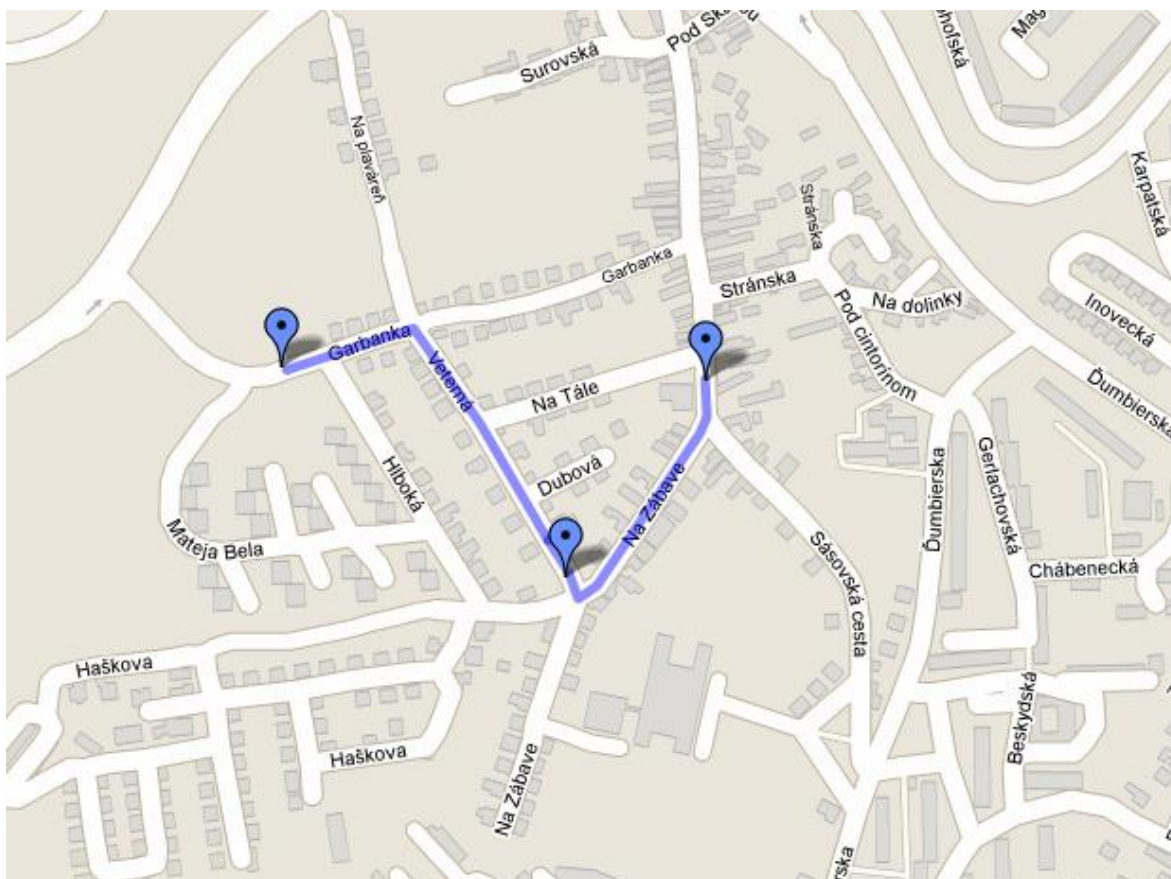

DOPRAVNÝ PODNIK MESTA
BANSKÁ BYSTRICA,
akciová spoločnosť

OZNAM PRE CESTUJÚCICH

OBCHÁDZKA NA HLBOKEJ ULICI

Vážení cestujúci,

v predpokladanom termíne od utorka 7.6.2011 do utorka 21.6.2011 bude z dôvodu stavebných prác úplne uzatvorená Hlboká ulica. Linky DPMBB budú premávať s nasledovnými obmedzeniami:

Číslo linky	prijaté opatrenia	čas obmedzenia
101	OBCHÁDZKA HLBOKEJ ULICE: <ul style="list-style-type: none">linky budú premávať po náhradnej trase Veternou ulicou;zastávka „Hlboká“ bude po dobu uzávierky presunutá do náhradnej polohy na križovatku ulíc Veterná a Na Zábave;	od utorka 7.6.2011
102		do utorka 21.6.2011