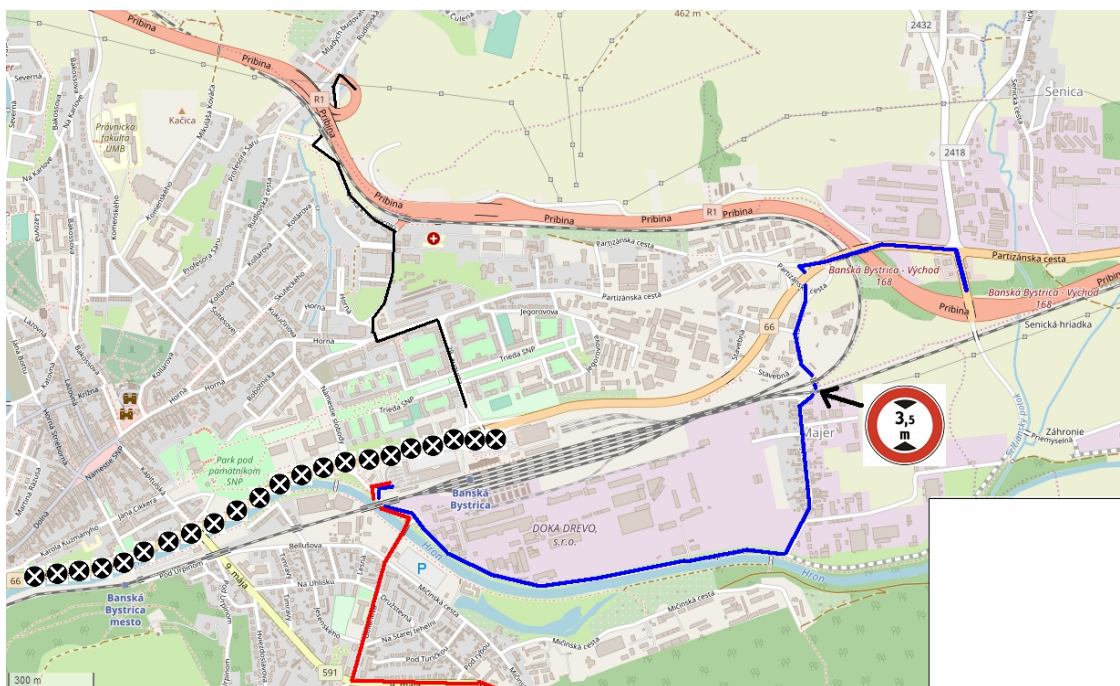

OZNAM PRE CESTUJÚCICH	
	OBMEDZENIA V DOPRAVE – OSLAVY SNP 27.8.2019 AŽ 29.8.2019	

Vážení cestujúci,

z dôvodu konania osláv 75. výročia SNP dôjde **k úplnému vylúčeniu premávky** na niektorých komunikáciách. Medzi zatvorené cesty patrí aj hlavná prístupová cesta ku autobusovej stanici – cesta I/66 v úseku Štadlerovo nábrežie - Železničná stanica. Uzávierky budú v nasledujúcich termínoch:

UTOROK 27.8.2019 od 18:00 do 24:00 hod.

STREDA 28.8.2019 od 00:00 do 04:00, resp. najneskoršie do 07:00 hod.

ŠTVRTOK 29.8.2019 od 09:00 do 20:00 hod.

V stredu 28.8.2019 ráno bude obnovená premávka liniek po stálych trasách **ihneď po sprejzdení** dotknutých komunikácií.

Zabezpečenie obsluhy autobusovej stanice:

Typ dopravy	Spôsob obsluhy
MHD	MHD na autobusovú stanicu nebude premávať.
Prímestská doprava	Obchádzkou cez Majer (modrá čiara v mapke).
Diaľková a medzinárodná doprava	Obchádzkou cez ul. 29. augusta (čierna čiara v mapke) – nutné počítať s možným meškaním do 90 minút!

Konkrétnu situáciu si overte u príslušného dopravcu, akým vozidlom a po akej trase bude premávať.

V Banskej Bystrici 13.8.2019

Prevádzkovateľ autobusovej stanice:
Dopravný podnik mesta Banská Bystrica, a. s.
Kremnička 53
974 05 Banská Bystrica
Tel.: +421 48 410 13 03
Internet: www.dpmbb.eu
E-mail: info@dpmbb.eu